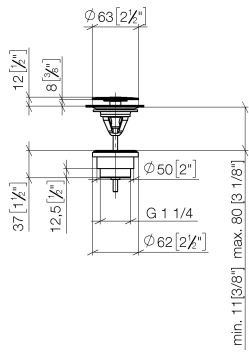

Ablaufgarnitur ohne Druckverschluss 1 1/4" - Platin

IMO

10 126 970

Nur für Becken ohne Überlauf geeignet.

10 126 970

mm [inches]

10 126 970

Ersatzteile für die
anderen
Oberflächenvarianten
finden Sie hier:
Chrom

Ersatzteilstückliste

Nr.	Artikelnummer	Benennung	Verbaumenge	Lieferzeit
1	09 31 20 097-08	Stopfen	1	60
2	09 30 30 179 90	Schraube	1	2
3	09 11 01 038-08	Kelch	1	40
4	09 14 05 061 90	Dichtung	1	2
5	09 14 03 153 90	Dichtung	1	2
6	09 11 10 156-08	Anschluss	1	60