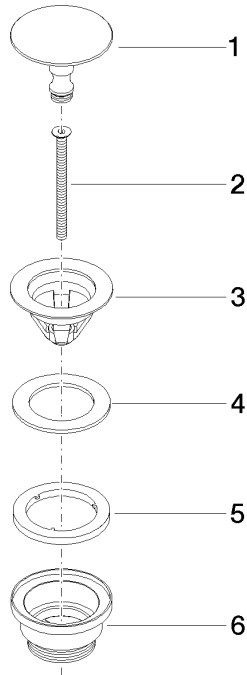

10 126 970

Passt zu: IMO, LULU, MADISON, MEM,
TARA, CL.1, LISSÉ, VAIA, META, CYO

	Platin	10 126 970-08
	Chrom	10 126 970-00
	Platin gebürstet	10 126 970-06
	Messing (23kt Gold)	10 126 970-09
	Dark Chrome	10 126 970-19
	Light Gold	10 126 970-26
	Light Gold gebürstet	10 126 970-27
	Messing gebürstet (23kt Gold)	10 126 970-28
	Schwarz matt	10 126 970-33
	Bronze gebürstet	10 126 970-42
	Champagne gebürstet (22kt Gold)	10 126 970-46
	Champagne (22kt Gold)	10 126 970-47
	Chrom gebürstet	10 126 970-93
	Dark Platin gebürstet	10 126 970-99

Ablaufgarnitur ohne Druckverschluss 1 1/4" - Platin

IMO

10 126 970

Nur für Becken ohne Überlauf geeignet.

10 126 970

mm [inches]

10 126 970

Ersatzteile für die
anderen
Oberflächenvarianten
finden Sie hier:
Chrom

Ersatzteilstückliste

Nr.	Artikelnummer	Benennung	Verbaumenge	Lieferzeit
1	09 31 20 097-08	Stopfen	1	60
2	09 30 30 179 90	Schraube	1	2
3	09 11 01 038-08	Kelch	1	40
4	09 14 05 061 90	Dichtung	1	2
5	09 14 03 153 90	Dichtung	1	2
6	09 11 10 156-08	Anschluss	1	60